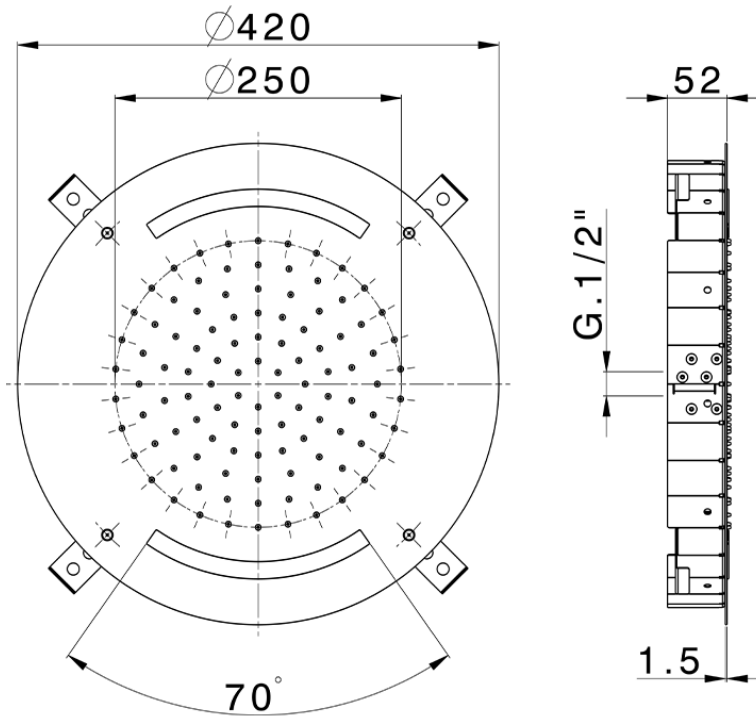

Soffione a soffitto con cromoterapia Ø 420 mm ZEN_ZS1C0015

ZS1C0015

<https://huberitalia.com/soffione-a-soffitto-con-cromoterapia-o-420-mm-zen-zs1c0015>

2024-10-22