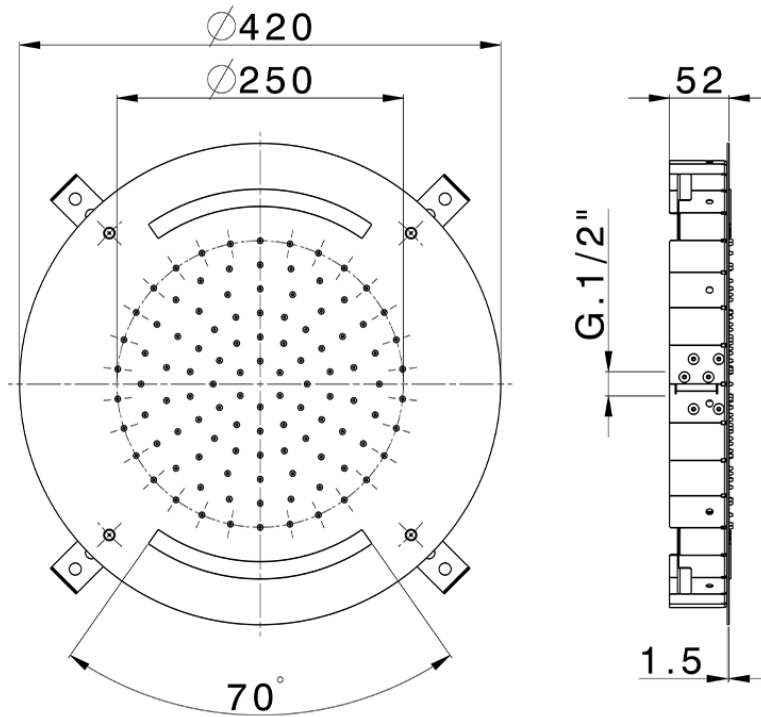

Soffione a soffitto con cromoterapia Ø 420 mm ZEN_ZS1C0015

ZS1C0015

<https://huberitalia.com/soffione-a-soffitto-con-cromoterapia-o-420-mm-zen-zs1c0015>

2024-10-22