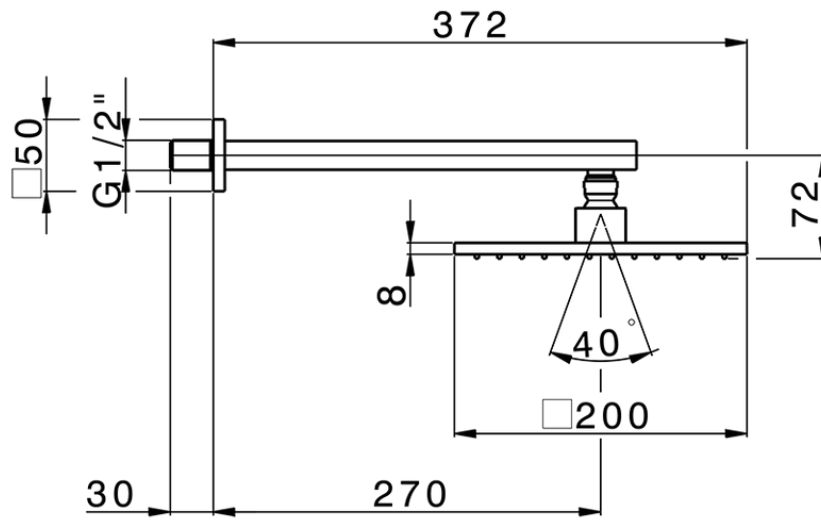

Braccio doccia con soffione SHOWER\_SS013650

SS013650

<https://www.huberitalia.com/braccio-doccia-con-soffione-shower-ss013650>

2024-12-22