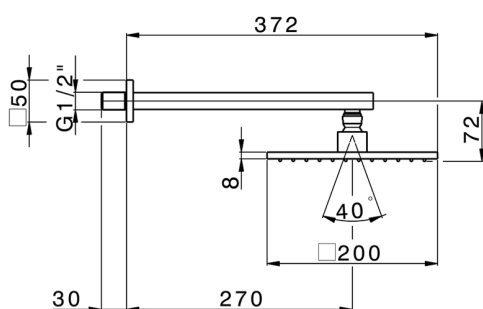

Braccio doccia con soffione SHOWER_SS013650

MODELLO **SS013650**

Braccio doccia con soffione, soffione quadro 200x200 mm in OTTONE, braccio doccia L.270 mm

FINITURE DISPONIBILI

- **21** 21 Cromo
- **2B** 2B Nichel Lucido
- **2F** 2F Nichel Spazzolato
- **2Q** 2Q Black Titanium
- **40** 40 Nero Opaco
- **4Q** 4Q Bianco Opaco

CARATTERISTICHE

2024-12-22