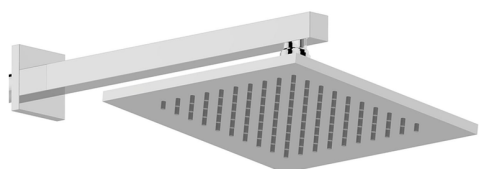

Braccio doccia con soffione SHOWER_SS013650

MODELLO **SS013650**

Braccio doccia con soffione, soffione quadro 200x200 mm in OTTONE, braccio doccia L.270 mm

FINITURE DISPONIBILI

- **21** 21 Cromo
- **2B** 2B Nichel Lucido
- **2F** 2F Nichel Spazzolato
- **2Q** 2Q Black Titanium
- **40** 40 Nero Opaco
- **4Q** 4Q Bianco Opaco

CARATTERISTICHE

2024-12-22