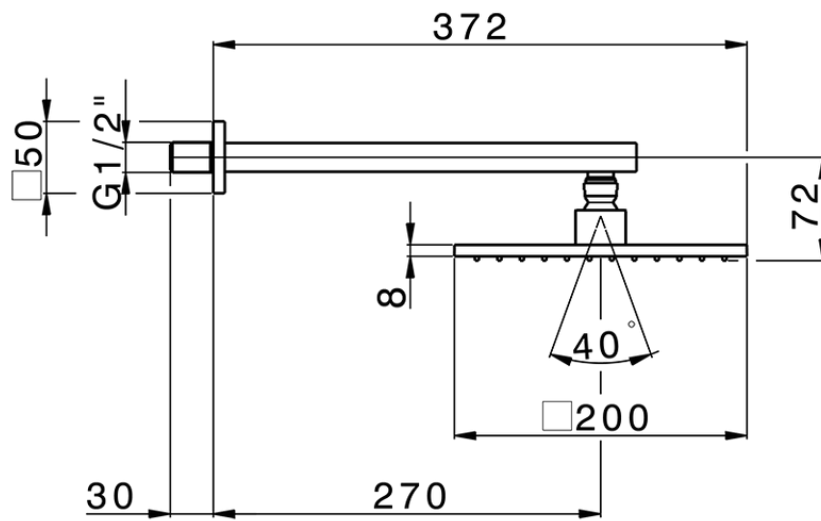

## Braccio doccia con soffione SHOWER\_SS013650

SS013650

<https://www.huberitalia.com/braccio-doccia-con-soffione-shower-ss013650>

2024-12-22