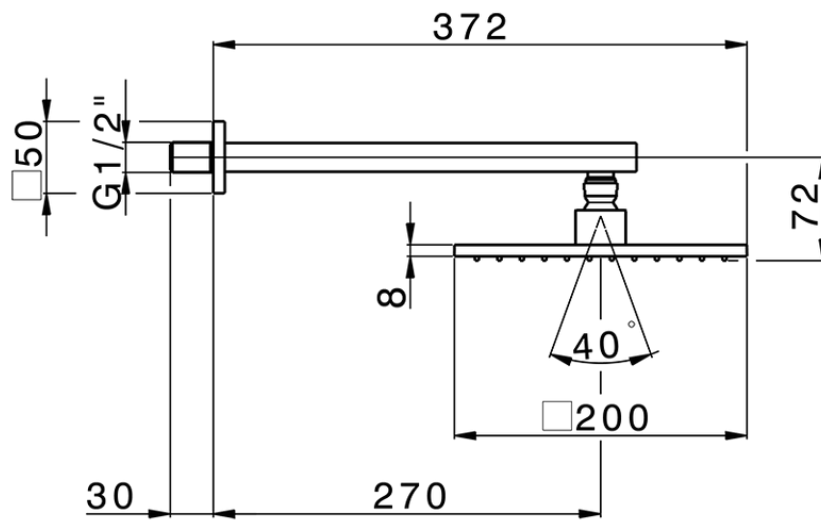

Braccio doccia con soffione SHOWER_SS013650

SS013650

<https://www.huberitalia.com/braccio-doccia-con-soffione-shower-ss013650>

2024-12-22