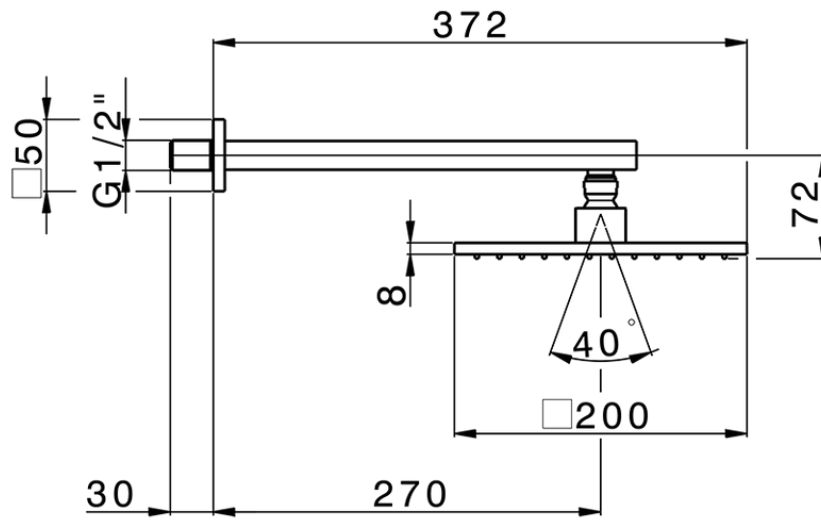

Braccio doccia con soffione SHOWER_SS013650

SS013650

<https://www.huberitalia.com/braccio-doccia-con-soffione-shower-ss013650>

2024-12-22