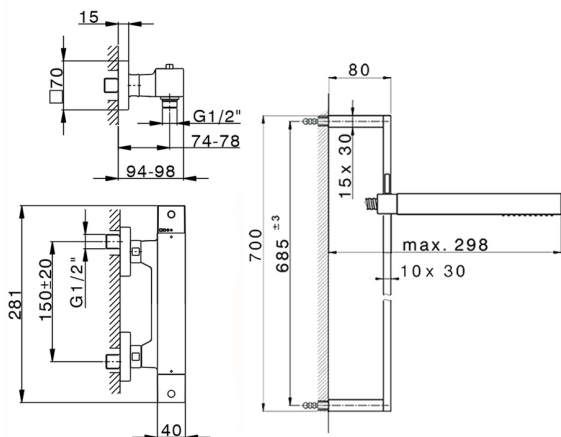

Miscelatore termostatico doccia con saliscendi NUOVA EGO_NES01010

MODELLO **NES01010**

Miscelatore termostatico doccia con saliscendi, asta 70 cm con supporto scorrevole, doccetta monogetto minimalista quadra 27x27 mm ABS, flessibile liscio SILVERFLEX 150 cm

FINITURE DISPONIBILI

-  **21** 21 Cromo
-  **2F** 2F Nichel Spazzolato
-  **40** 40 Nero Opaco
-  **4Q** 4Q Bianco Opaco

CARATTERISTICHE

Ricambio Cartuccia **22.04A.AR - ZZ97279004**

Cartuccia Termostatica Argo 2 (filtro lungo)