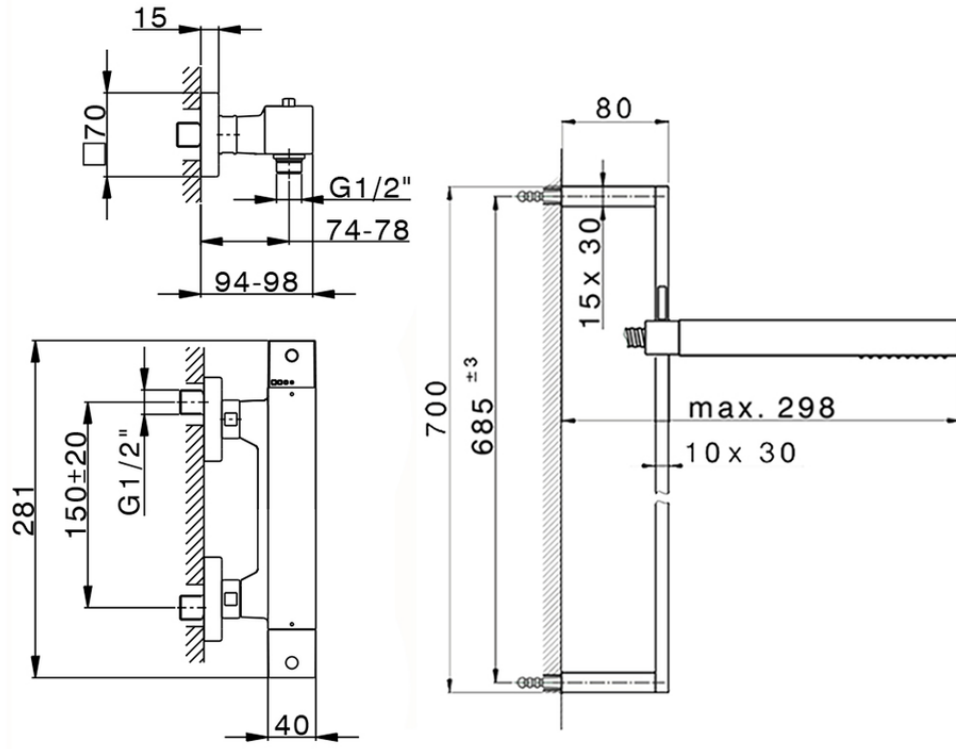

Miscelatore termostatico doccia con saliscendi NUOVA EGO_NES01010

NES01010

<https://huberitalia.com/miscelatore-termostatico-doccia-con-saliscendi-nuova-ego-nes01010>

2024-11-21