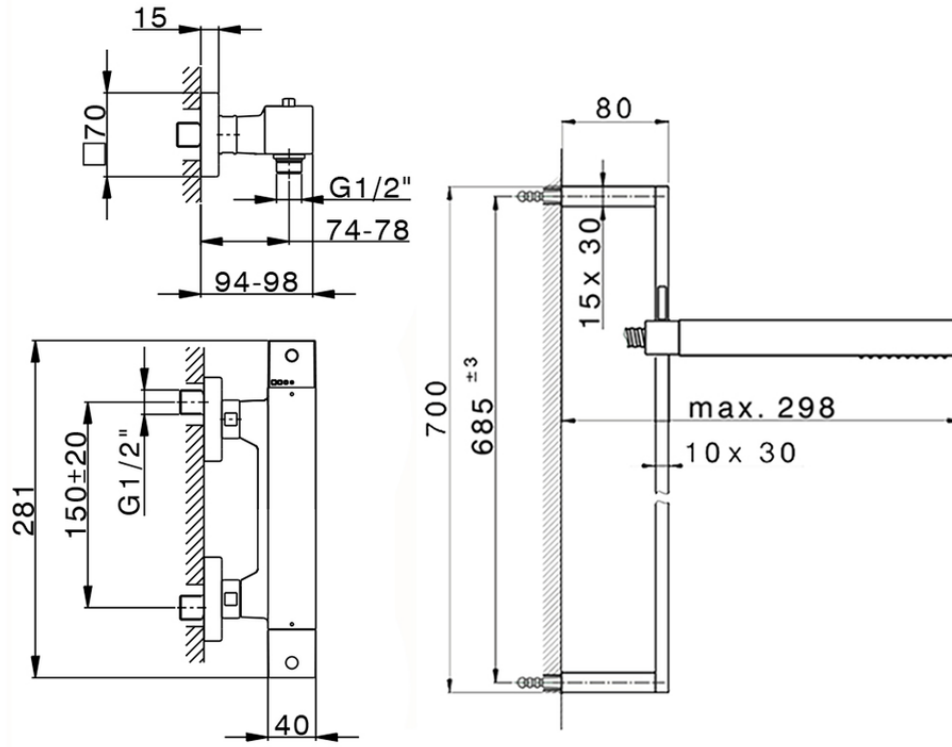

**Miscelatore termostatico doccia con saliscendi NUOVA EGO\_NES01010**

NES01010

<https://huberitalia.com/miscelatore-termostatico-doccia-con-saliscendi-nuova-ego-nes01010>

2024-11-21