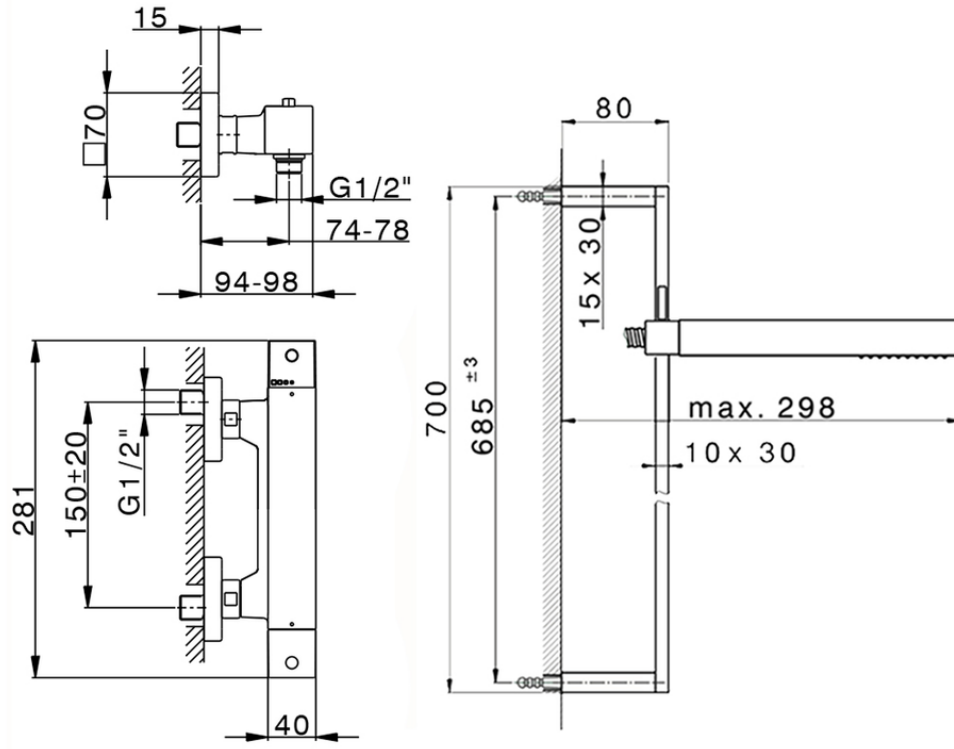

Miscelatore termostatico doccia con saliscendi NUOVA EGO_NES01010

NES01010

<https://huberitalia.com/miscelatore-termostatico-doccia-con-saliscendi-nuova-ego-nes01010>

2024-11-23