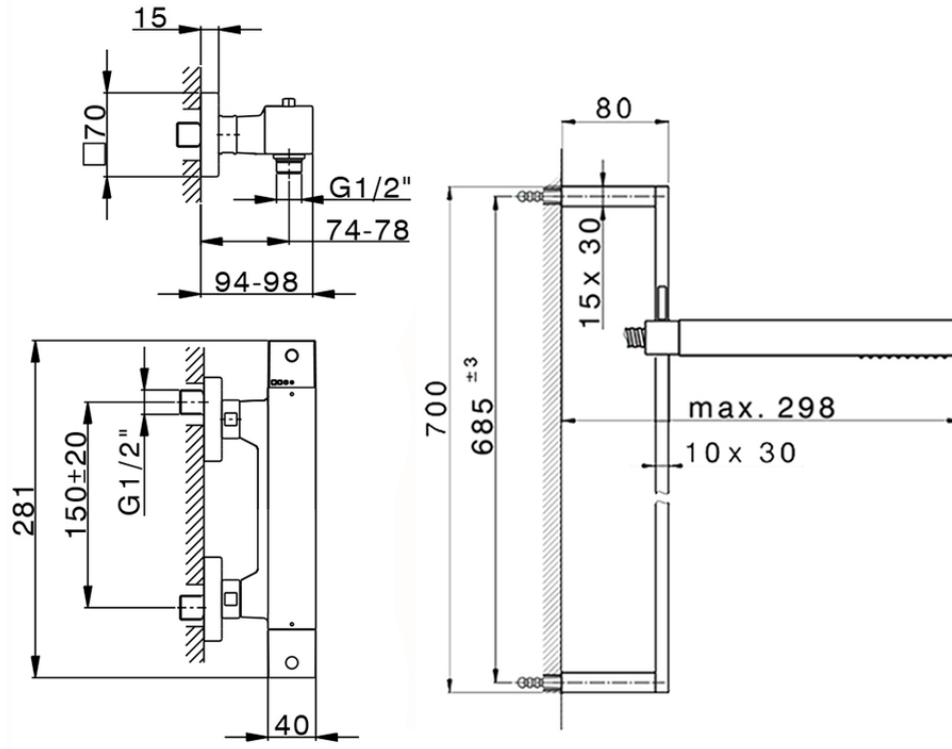

Miscelatore termostatico doccia con saliscendi NUOVA EGO\_NES01010

NES01010

<https://huberitalia.com/miscelatore-termostatico-doccia-con-saliscendi-nuova-ego-nes01010>

2024-11-23