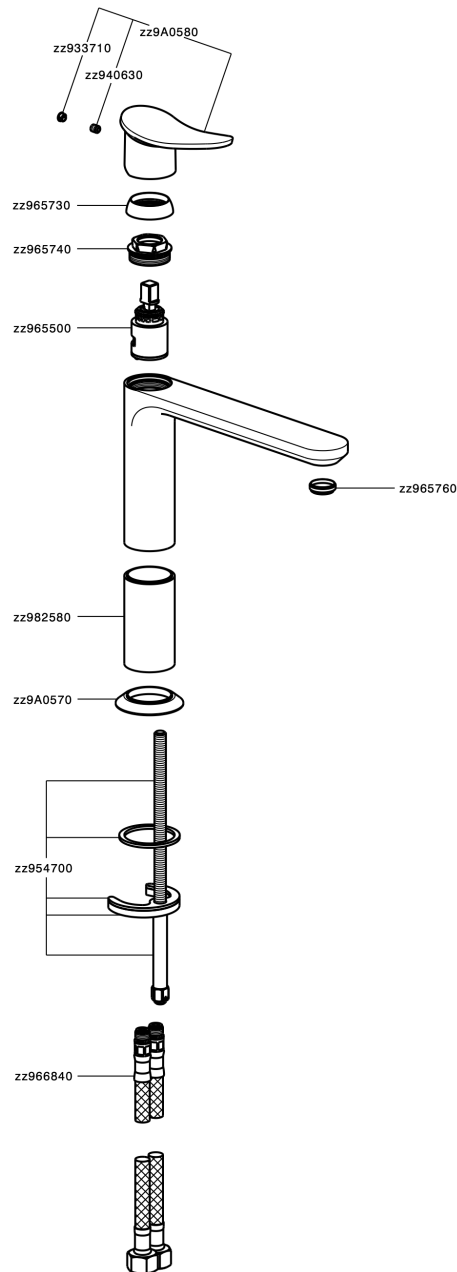

Miscelatore monocomando lavabo medio HARLOCK_HC001504

HC001504

<https://huberitalia.com/miscelatore-monocomando-lavabo-medio-harlock-hc001504>

2024-11-21