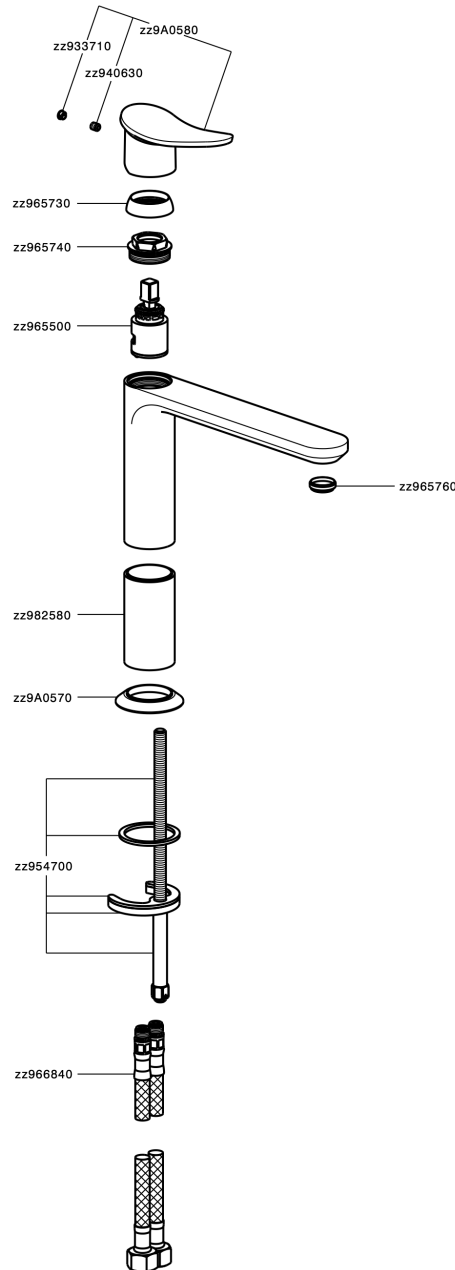

## Miscelatore monocomando lavabo medio HARLOCK\_HC001504

MODELLO **HC001504**

Miscelatore monocomando lavabo medio, senza scarico automatico, flex inox G.3/8"

### CARATTERISTICHE

Ricambio Cartuccia **ZZ96550000**

**Cartuccia Monocomando 25 mm**

## Miscelatore monocomando lavabo medio HARLOCK\_HC001504

HC001504

<https://huberitalia.com/miscelatore-monocomando-lavabo-medio-harlock-hc001504>

2024-11-21