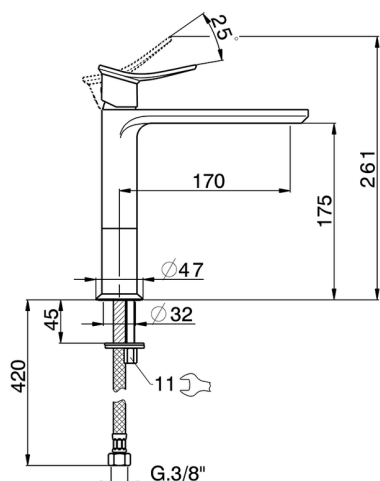

## Miscelatore monocomando lavabo medio HARLOCK\_HC001504

MODELLO **HC001504**

Miscelatore monocomando lavabo medio, senza scarico automatico, flex inox G.3/8"

### CARATTERISTICHE

Ricambio Cartuccia **ZZ96550000**

**Cartuccia Monocomando 25 mm**