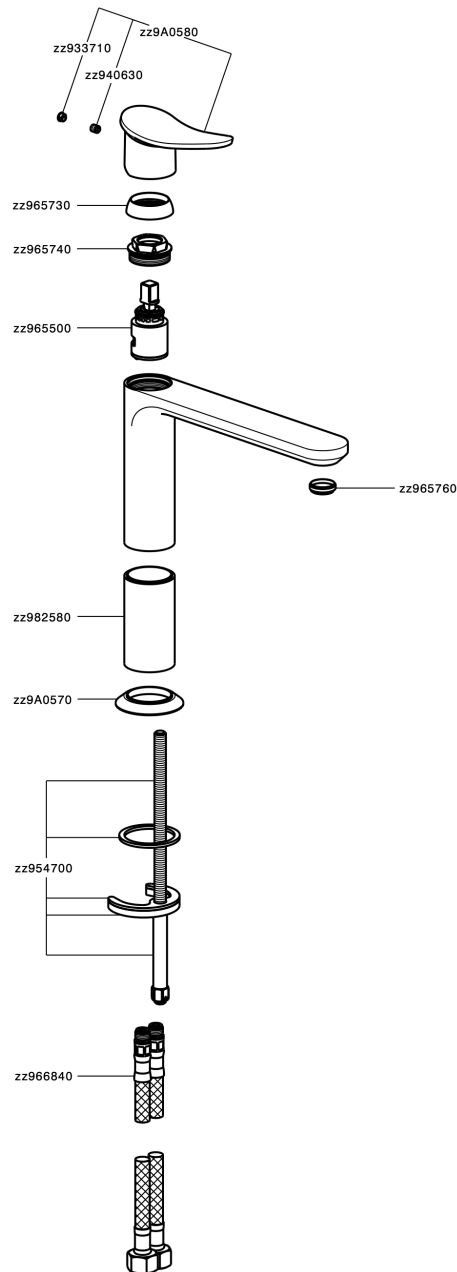

## Miscelatore monocomando lavabo medio HARLOCK\_HC001504

HC001504

<https://huberitalia.com/miscelatore-monocomando-lavabo-medio-harlock-hc001504>

2024-11-21