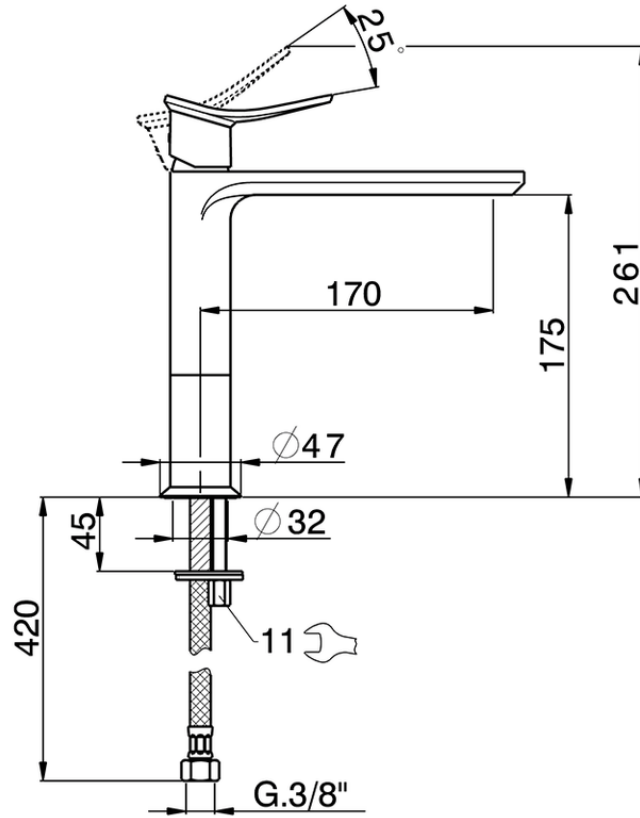

Miscelatore monocomando lavabo medio HARLOCK_HC001504

HC001504

<https://huberitalia.com/miscelatore-monocomando-lavabo-medio-harlock-hc001504>

2024-11-24