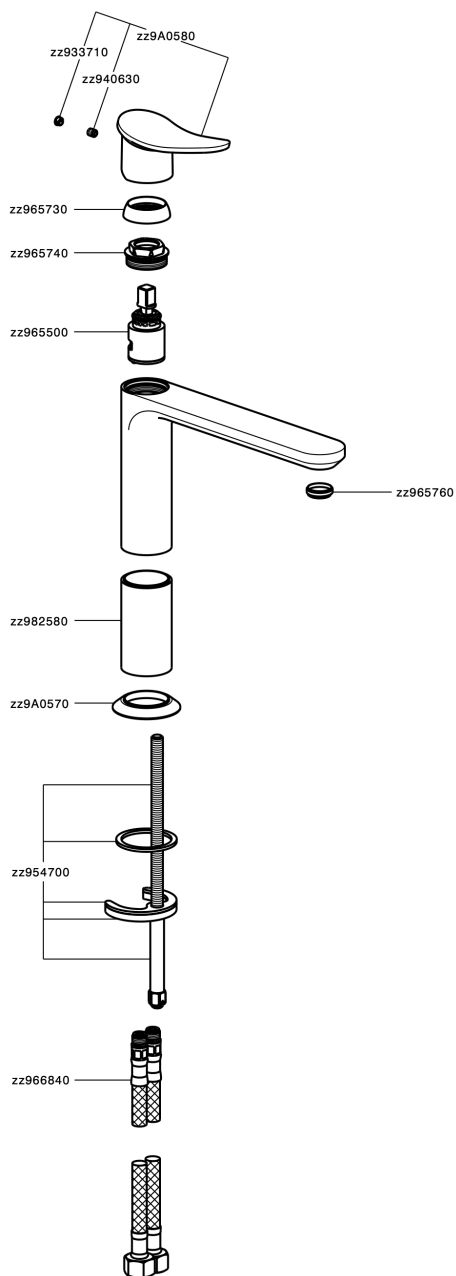

Miscelatore monocomando lavabo medio HARLOCK_HC001504

MODELLO **HC001504**

Miscelatore monocomando lavabo medio, senza scarico automatico, flex inox G.3/8"

FINITURE DISPONIBILI

-  **21** 21 Cromo
-  **2P** 2P Oro Rosa
-  **2Q** 2Q Black Titanium
-  **40** 40 Nero Opaco
-  **4Q** 4Q Bianco Opaco
-  **6T** 6T Cromo/Nero Opaco

CARATTERISTICHE

Ricambio Cartuccia **ZZ96550000**

Cartuccia Monocomando 25 mm

Miscelatore monocomando lavabo medio HARLOCK_HC001504

HC001504

<https://huberitalia.com/miscelatore-monocomando-lavabo-medio-harlock-hc001504>