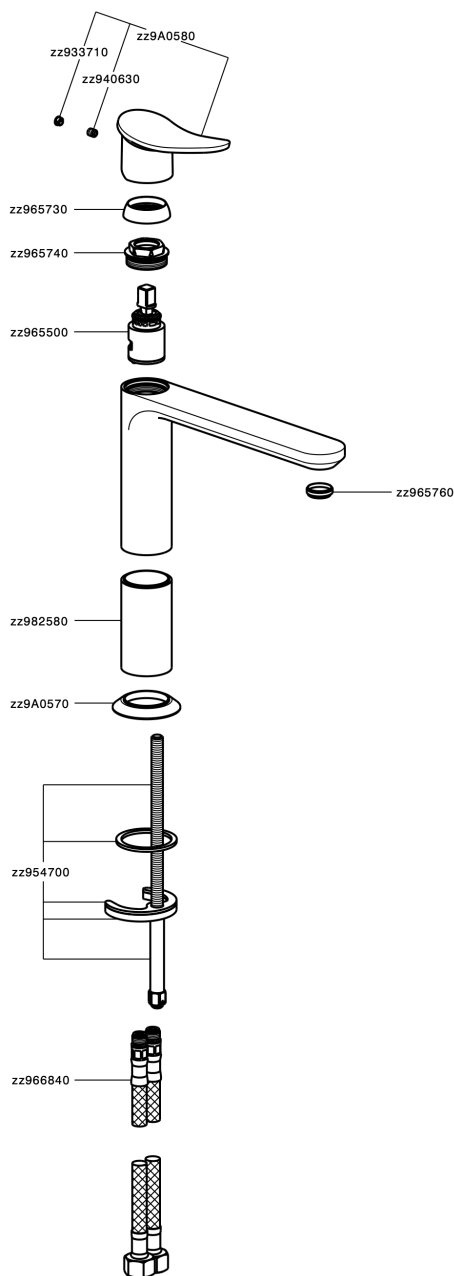

## Miscelatore monocomando lavabo medio HARLOCK\_HC001504

MODELLO **HC001504**

Miscelatore monocomando lavabo medio, senza scarico automatico, flex inox G.3/8"

### CARATTERISTICHE

Ricambio Cartuccia **ZZ96550000**

**Cartuccia Monocomando 25 mm**

## Miscelatore monocomando lavabo medio HARLOCK\_HC001504

HC001504

<https://huberitalia.com/miscelatore-monocomando-lavabo-medio-harlock-hc001504>

2024-11-24