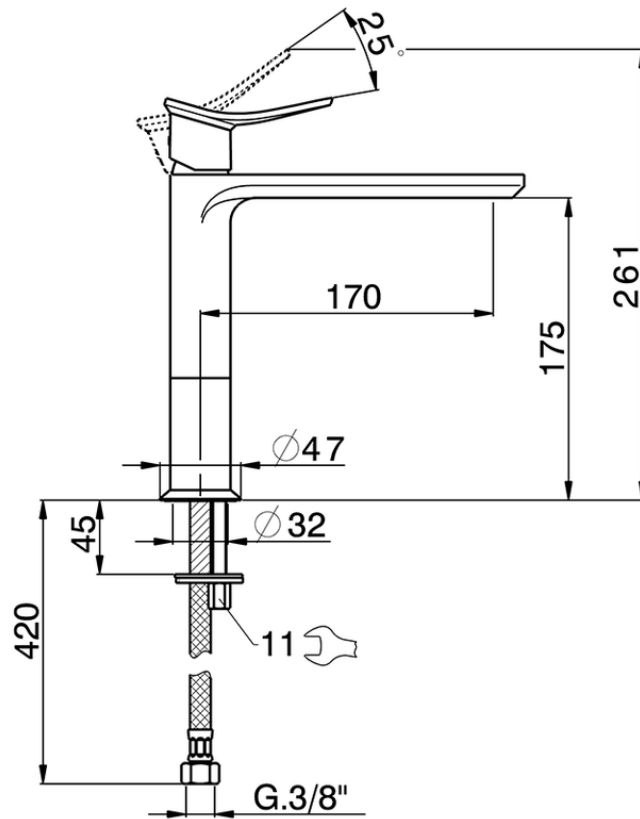

Miscelatore monocomando lavabo medio HARLOCK_HC001504

HC001504

<https://huberitalia.com/miscelatore-monocomando-lavabo-medio-harlock-hc001504>

2024-11-24