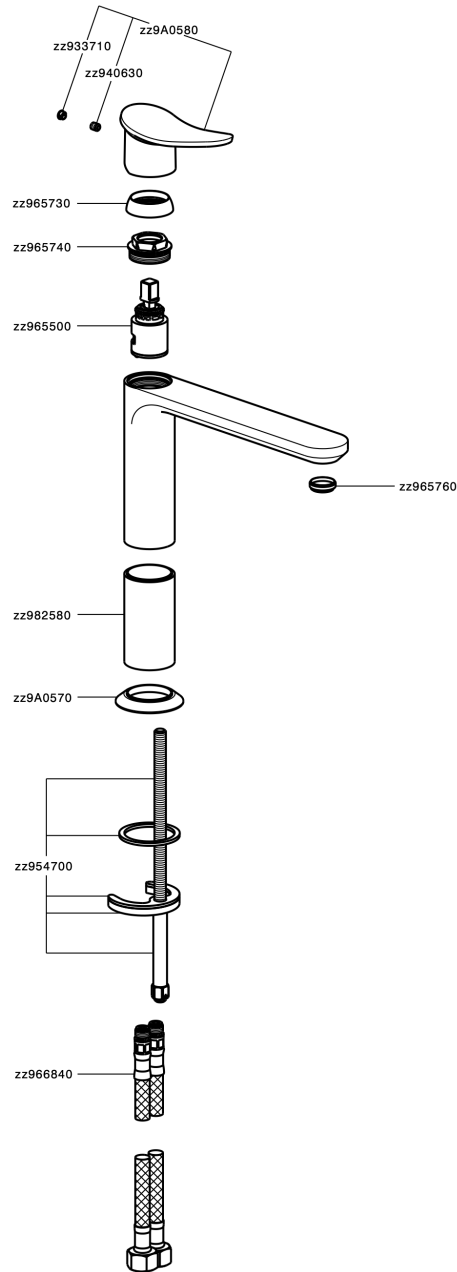

Miscelatore monocomando lavabo medio HARLOCK_HC001504

MODELLO **HC001504**

Miscelatore monocomando lavabo medio, senza scarico automatico, flex inox G.3/8"

FINITURE DISPONIBILI

-  **21** 21 Cromo
-  **2P** 2P Oro Rosa
-  **2Q** 2Q Black Titanium
-  **40** 40 Nero Opaco
-  **4Q** 4Q Bianco Opaco
-  **6T** 6T Cromo/Nero Opaco

CARATTERISTICHE

Ricambio Cartuccia **ZZ96550000**

Cartuccia Monocomando 25 mm

Miscelatore monocomando lavabo medio HARLOCK_HC001504

HC001504

<https://huberitalia.com/miscelatore-monocomando-lavabo-medio-harlock-hc001504>