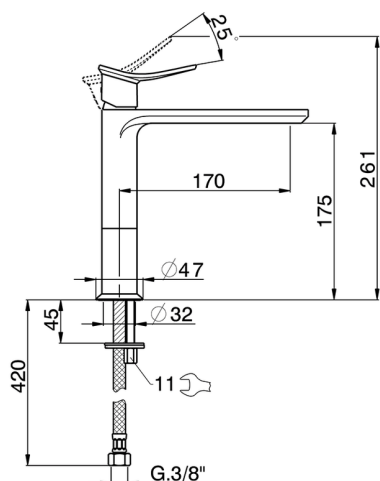

Miscelatore monocomando lavabo medio HARLOCK_HC001504

MODELLO **HC001504**

Miscelatore monocomando lavabo medio, senza scarico automatico, flex inox G.3/8"

FINITURE DISPONIBILI

-  **21** 21 Cromo
-  **2P** 2P Oro Rosa
-  **2Q** 2Q Black Titanium
-  **40** 40 Nero Opaco
-  **4Q** 4Q Bianco Opaco
-  **6T** 6T Cromo/Nero Opaco

CARATTERISTICHE

Ricambio Cartuccia **ZZ96550000**

Cartuccia Monocomando 25 mm

Miscelatore monocomando lavabo medio HARLOCK_HC001504

HC001504

<https://huberitalia.com/miscelatore-monocomando-lavabo-medio-harlock-hc001504>