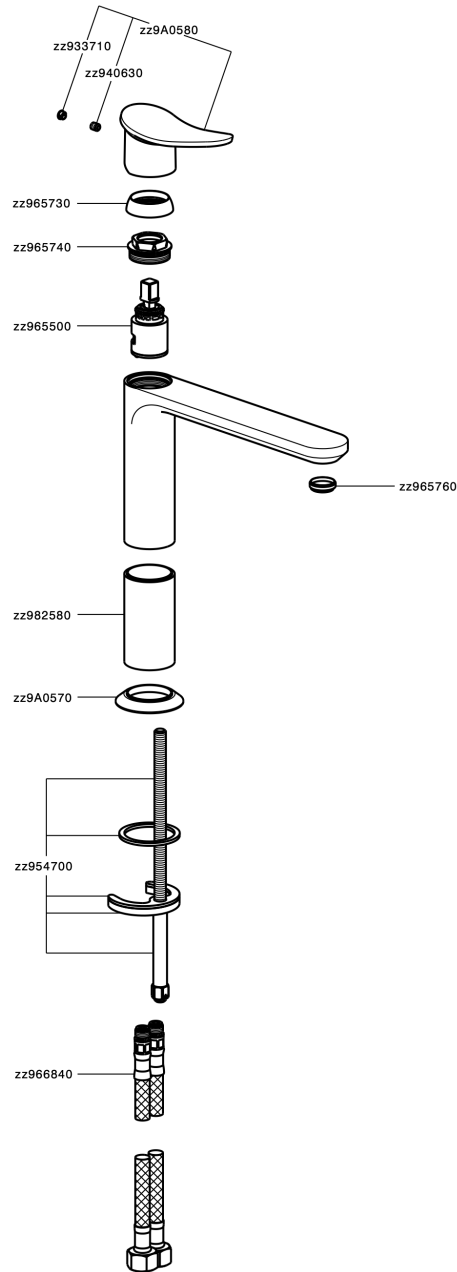

Miscelatore monocomando lavabo medio HARLOCK_HC001504

HC001504

<https://huberitalia.com/miscelatore-monocomando-lavabo-medio-harlock-hc001504>

2024-11-21