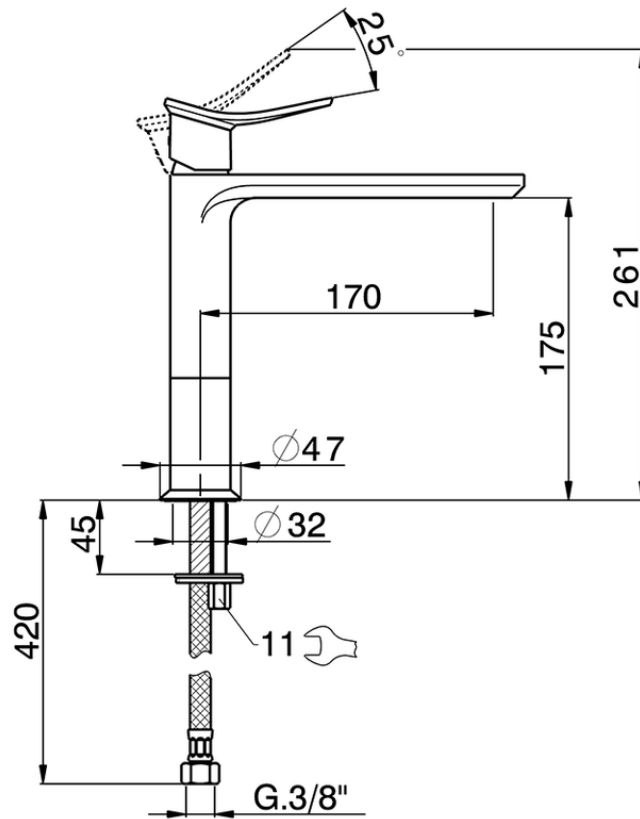

Miscelatore monocomando lavabo medio HARLOCK_HC001504

HC001504

<https://huberitalia.com/miscelatore-monocomando-lavabo-medio-harlock-hc001504>

2024-11-21