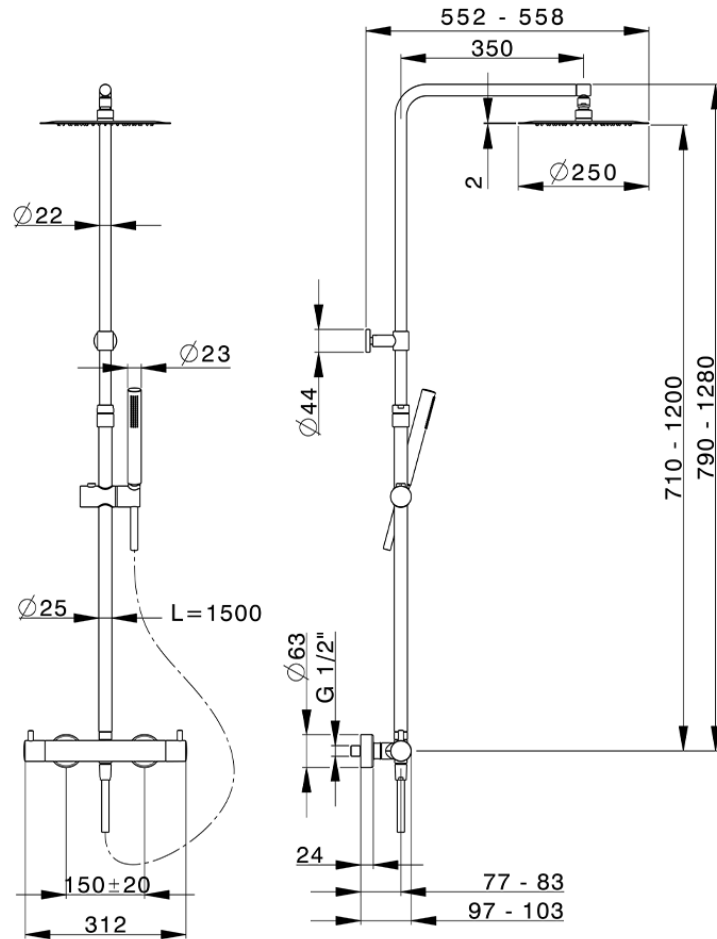

Colonna doccia termostatica 2 funzioni M32_MTC8401D

MTC8401D

<https://huberitalia.com/colonna-doccia-termostatica-2-funzioni-m32-mtc8401d>

2024-11-21