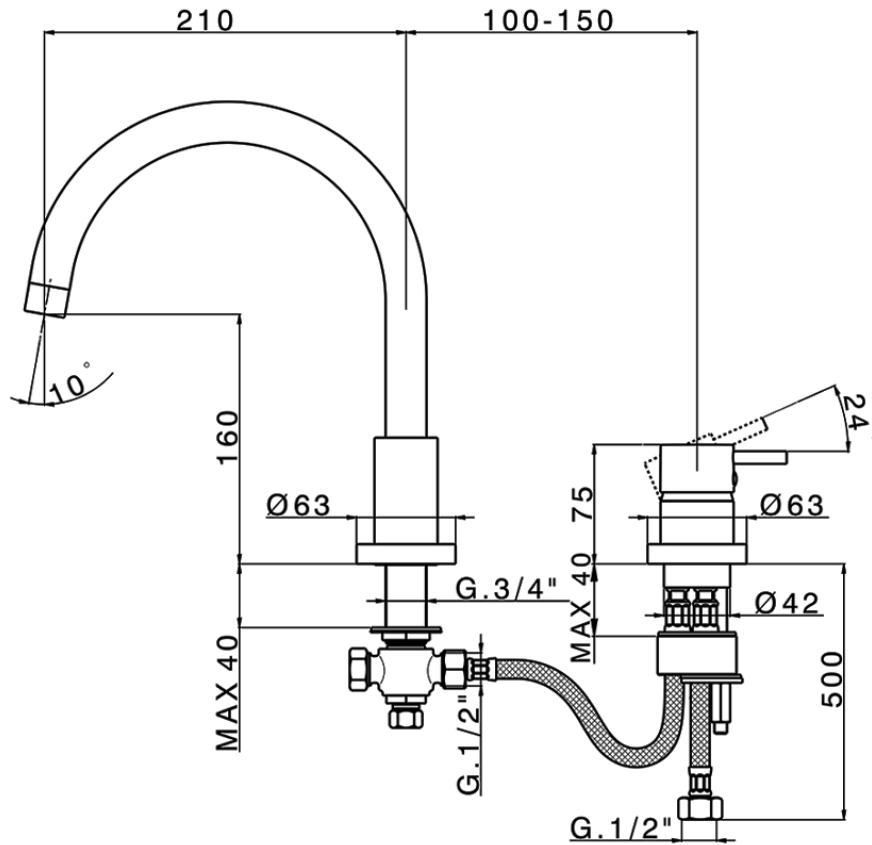

Miscelatore monocomando bordo vasca 2 fori NUOVA KIRUNA_K2001250

K2001250

<https://www.huberitalia.com/miscelatore-monocomando-bordo-vasca-2-fori-nuova-kiruna-k2001250>

2025-02-23