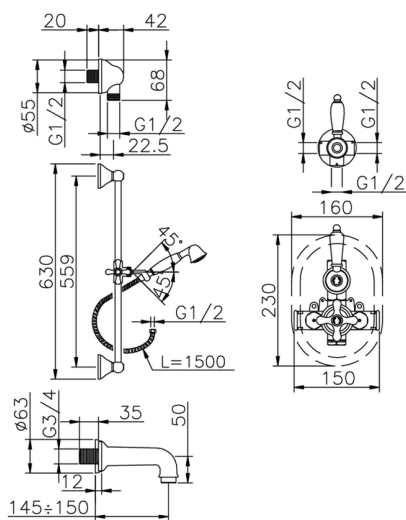

## Completo miscelatore termostatico vasca incasso CROISSETTE\_914.CS01H.

MODELLO **914.CS01H.**

Completo miscelatore termostatico vasca incasso, miscelatore termostatico incasso 1/2", rubinetto d'arresto con uscita 1/2", deviatore 2 uscite, asta 56 cm con supporto scorrevole, doccetta monogetto Classica in Ottone D.53 mm, bocca erogatoria 150 mm 3/4 M, presa d'acqua 1/2", flex Ottone 150 cm

### CARATTERISTICHE

Ricambio Cartuccia **24.04A.PP**

**Cartuccia Termostatica Plus P 8X20**

Installazione **Incasso**