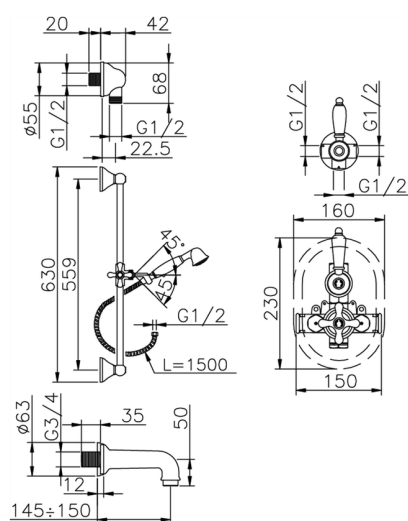

## Completo miscelatore termostatico vasca incasso CROISETTE\_914.CS01H.

MODELLO **914.CS01H.**

Completo miscelatore termostatico vasca incasso, miscelatore termostatico incasso 1/2", rubinetto d'arresto con uscita 1/2", deviatore 2 uscite, asta 56 cm con supporto scorrevole, doccetta monogetto Classica in Ottone D.53 mm, bocca erogatoria 150 mm 3/4 M, presa d'acqua 1/2", flex Ottone 150 cm

### CARATTERISTICHE

Ricambio Cartuccia **24.04A.PP**

**Cartuccia Termostatica Plus P 8X20**

Installazione **Incasso**