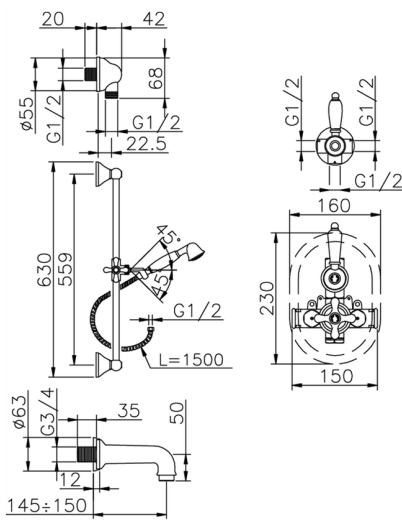

## Completo miscelatore termostatico vasca incasso CROISSETTE\_914.CS01H.

MODELLO **914.CS01H.**

Completo miscelatore termostatico vasca incasso, miscelatore termostatico incasso 1/2", rubinetto d'arresto con uscita 1/2", deviatore 2 uscite, asta 56 cm con supporto scorrevole, doccetta monogetto Classica in Ottone D.53 mm, bocca erogatoria 150 mm 3/4 M, presa d'acqua 1/2", flex Ottone 150 cm

### CARATTERISTICHE

Ricambio Cartuccia **24.04A.PP**  
**Cartuccia Termostatica Plus P 8X20**  
 Installazione **Incasso**