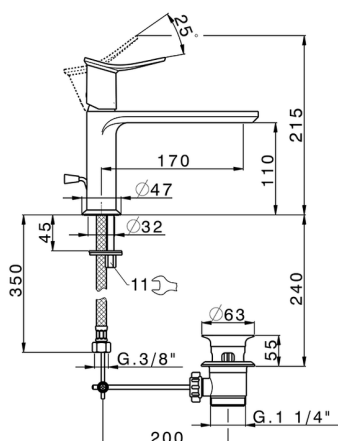

## Miscelatore monocomando lavabo HARLOCK\_HK001514

MODELLO **HK001514**

Miscelatore monocomando lavabo, con scarico automatico 1"1/4, flex inox G.3/8"

### CARATTERISTICHE

Ricambio Cartuccia **ZZ96550000**

**Cartuccia Monocomando 25 mm**

2025-02-23