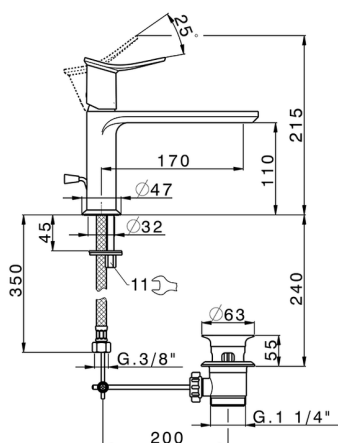

## Miscelatore monocomando lavabo HARLOCK\_HK001514

MODELLO **HK001514**

Miscelatore monocomando lavabo, con scarico automatico 1"1/4, flex inox G.3/8"

### CARATTERISTICHE

Ricambio Cartuccia **ZZ96550000**

**Cartuccia Monocomando 25 mm**

2025-02-23