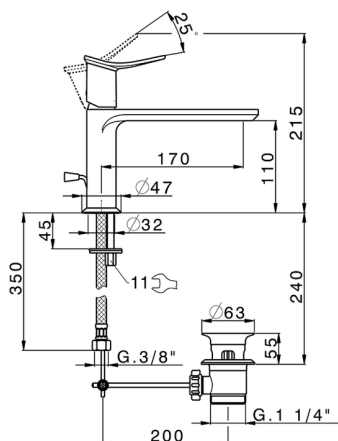

Miscelatore monocomando lavabo HARLOCK_HK001514

MODELLO **HK001514**

Miscelatore monocomando lavabo, con scarico automatico 1"1/4, flex inox G.3/8"

FINITURE DISPONIBILI

-  **21** 21 Cromo
-  **2P** 2P Oro Rosa
-  **2Q** 2Q Black Titanium
-  **40** 40 Nero Opaco
-  **4Q** 4Q Bianco Opaco
-  **6T** 6T Cromo/Nero Opaco

CARATTERISTICHE

Ricambio Cartuccia **ZZ96550000**

Cartuccia Monocomando 25 mm

2025-02-22