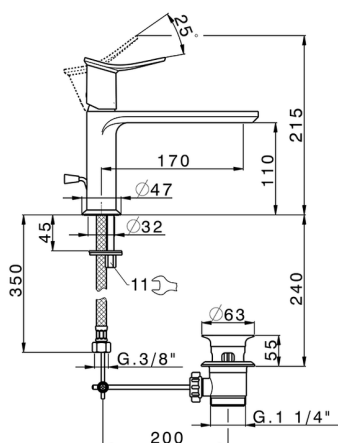

Miscelatore monocomando lavabo HARLOCK_HK001514

MODELLO **HK001514**

Miscelatore monocomando lavabo, con scarico automatico 1"1/4, flex inox G.3/8"

FINITURE DISPONIBILI

-  **21** 21 Cromo
-  **2P** 2P Oro Rosa
-  **2Q** 2Q Black Titanium
-  **40** 40 Nero Opaco
-  **4Q** 4Q Bianco Opaco
-  **6T** 6T Cromo/Nero Opaco

CARATTERISTICHE

Ricambio Cartuccia **ZZ96550000**

Cartuccia Monocomando 25 mm

2025-02-23