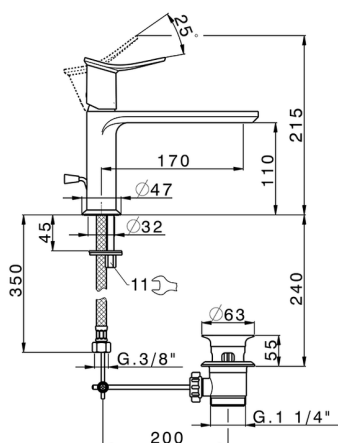

Miscelatore monocomando lavabo HARLOCK_HK001514

MODELLO **HK001514**

Miscelatore monocomando lavabo, con scarico automatico 1"1/4, flex inox G.3/8"

FINITURE DISPONIBILI

-  **21** 21 Cromo
-  **2P** 2P Oro Rosa
-  **2Q** 2Q Black Titanium
-  **40** 40 Nero Opaco
-  **4Q** 4Q Bianco Opaco
-  **6T** 6T Cromo/Nero Opaco

CARATTERISTICHE

Ricambio Cartuccia **ZZ96550000**

Cartuccia Monocomando 25 mm

2025-04-25