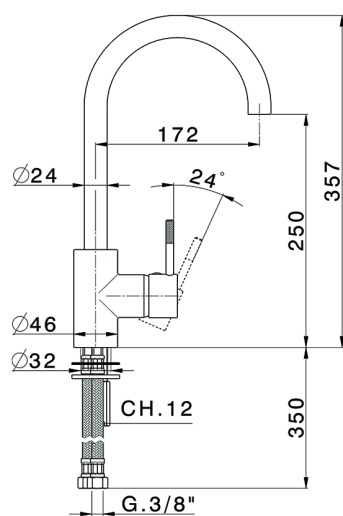

Miscelatore monocomando lavello KITCHEN_LS900530

MODELLO **LS900530**

Miscelatore monocomando lavello, bocca girevole, flex inox G.3/8"

FINITURE DISPONIBILI

21 21 Cromo

2A 2A Nichel Satinato Spazzolato

CARATTERISTICHE

Ricambio Cartuccia **ZZ93196000**

Cartuccia Monocomando 38 mm

2025-02-05