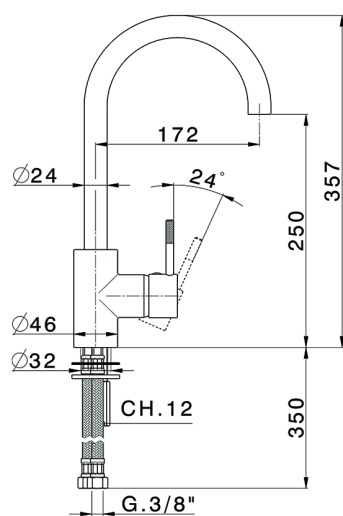

## Miscelatore monocomando lavello KITCHEN\_LS900530

MODELLO **LS900530**

Miscelatore monocomando lavello, bocca girevole, flex inox G.3/8"

FINITURE DISPONIBILI

**21** 21 Cromo

**2A** 2A Nichel Satinato Spazzolato

CARATTERISTICHE

Ricambio Cartuccia **ZZ93196000**

**Cartuccia Monocomando 38 mm**

2025-01-02