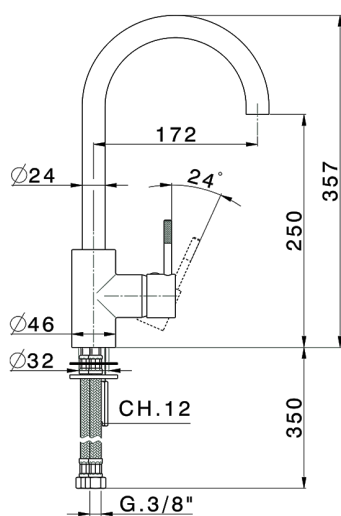

## Miscelatore monocomando lavello KITCHEN\_LS900530

MODELLO **LS900530**

Miscelatore monocomando lavello, bocca girevole, flex inox G.3/8"

FINITURE DISPONIBILI

**21** 21 Cromo

**2A** 2A Nichel Satinato Spazzolato

CARATTERISTICHE

Ricambio Cartuccia **ZZ93196000**

**Cartuccia Monocomando 38 mm**

2025-02-05