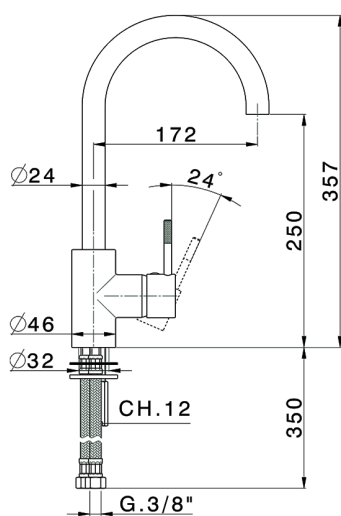

Miscelatore monocomando lavello KITCHEN_LS900530

MODELLO **LS900530**

Miscelatore monocomando lavello, bocca girevole, flex inox G.3/8"

FINITURE DISPONIBILI

21 21 Cromo

2A 2A Nichel Satinato Spazzolato

CARATTERISTICHE

Ricambio Cartuccia **ZZ93196000**

Cartuccia Monocomando 38 mm

2025-01-04