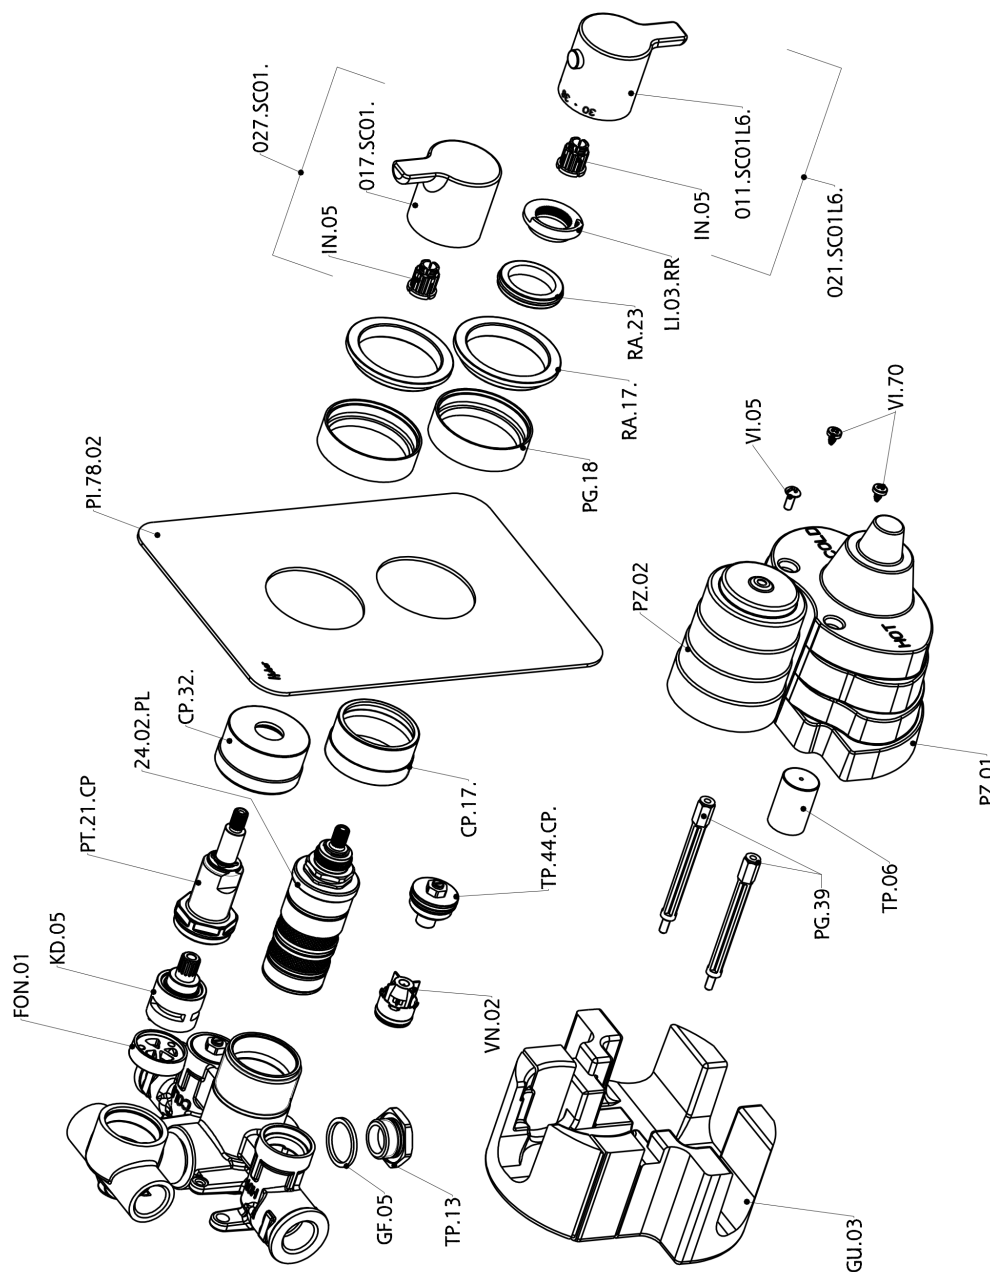

Parte esterna termostatico doccia incasso 2 uscite THERMO_SF018100

SF018100

<https://www.huberitalia.com/parte-esterna-termostatico-doccia-incasso-2-uscite-thermo-sf018100>

Parte incasso termostatico doccia 2 uscite INCASSO_ZB018101

ZB018101

<https://www.huberitalia.com/parte-incasso-termostatico-doccia-2-uscite-incasso-zb018101>

2025-02-22