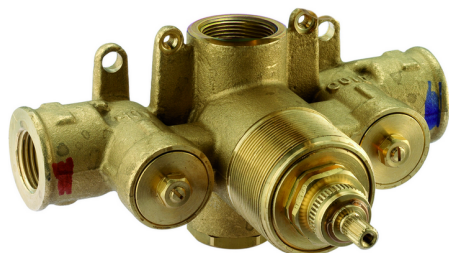

Parte incasso termostatico doccia 3/4" INCASSO_ZB007221

MODELLO **ZB007221**

Parte incasso termostatico 3/4", senza rubinetto d'arresto, senza parte esterna

FINITURE DISPONIBILI

CARATTERISTICHE

| | |
|----------------------------------|------------------|
| Installazione | Incasso |
| Ricambio Cartuccia | 23.51A.HF |
| Cartuccia Termostatica HF | |
| Incasso | 1 |

Piastra/Plate/Plaque/Platte/Placa
 2-3mm: XX 25-40 YY 76-91
 10mm: XX 16-31 YY 65-80

Termostatico

Il Termostatico Huber è il tuo personale gestore dell'acqua che ti aiuta a gestire e controllare acqua ed energia senza sprechi.