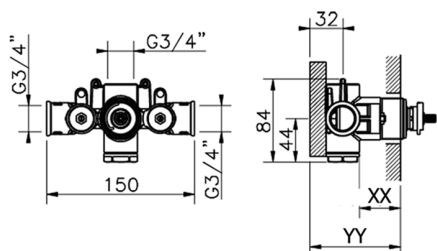

Parte incasso termostatico doccia 3/4" INCASSO_ZB007221

MODELLO **ZB007221**

Parte incasso termostatico 3/4", senza rubinetto d'arresto, senza parte esterna

FINITURE DISPONIBILI

CARATTERISTICHE

| | |
|----------------------------------|------------------|
| Installazione | Incasso |
| Ricambio Cartuccia | 23.51A.HF |
| Cartuccia Termostatica HF | |
| Incasso | 1 |

Piastra/Plate/Plaque/Platte/Placa
 2-3mm: XX 25-40 YY 76-91
 10mm: XX 16-31 YY 65-80

Termostatico

Il Termostatico Huber è il tuo personale gestore dell'acqua che ti aiuta a gestire e controllare acqua ed energia senza sprechi.