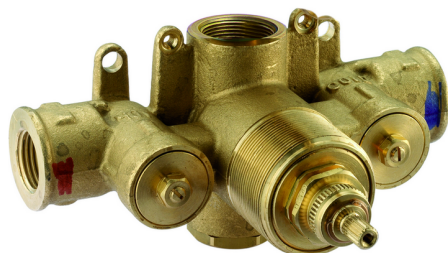

Parte incasso termostatico doccia 3/4" INCASSO_ZB007221

MODELLO **ZB007221**

Parte incasso termostatico 3/4", senza rubinetto d'arresto, senza parte esterna

FINITURE DISPONIBILI

CARATTERISTICHE

Installazione	Incasso
Ricambio Cartuccia	23.51A.HF
Cartuccia Termostatica HF	
Incasso	1

Piastra/Plate/Plaque/Platte/Placa
 2-3mm: XX 25-40 YY 76-91
 10mm: XX 16-31 YY 65-80

Termostatico

Il Termostatico Huber è il tuo personale gestore dell'acqua che ti aiuta a gestire e controllare acqua ed energia senza sprechi.