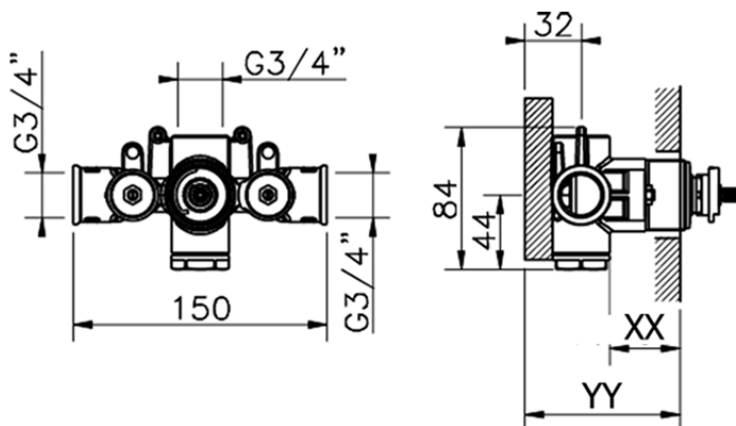

**Parte incasso termostatico doccia 3/4" INCASSO\_ZB007221**

Piastra/Plate/Plaque/Platte/Placa

2-3mm: XX 25-40 YY 76-91

10mm: XX 16-31 YY 65-80