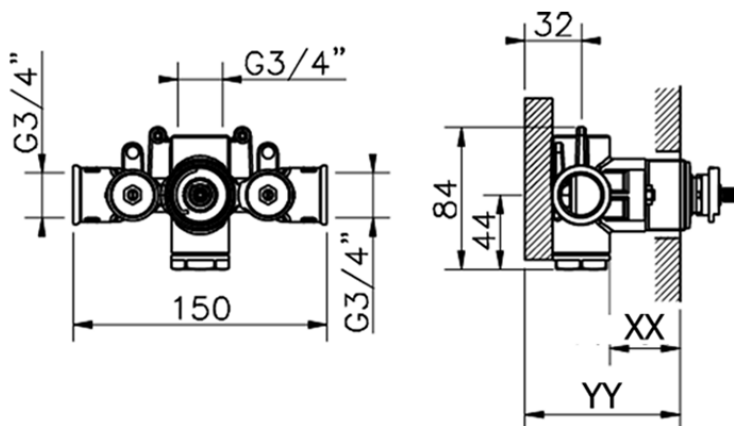

## Parte incasso termostatico doccia 3/4" INCASSO\_ZB007221

Piastra/Plate/Plaque/Platte/Placa

2-3mm: XX 25-40 YY 76-91

10mm: XX 16-31 YY 65-80

ZB007221

<https://www.huberitalia.com/parte-incasso-termostatico-doccia-3-4-incasso-zb007221>