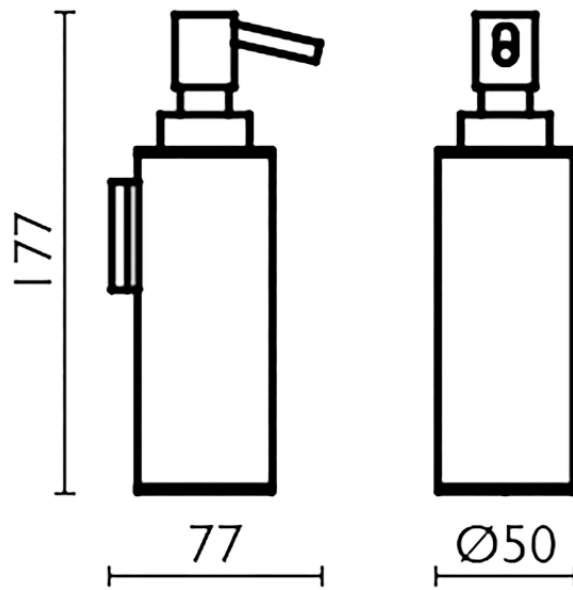

Porta sapone liquido_ACCESSORI BAGNO_SI090621

SI090621

<https://huberitalia.com/porta-sapone-liquido-accessori-bagno-si090621>

2024-11-21