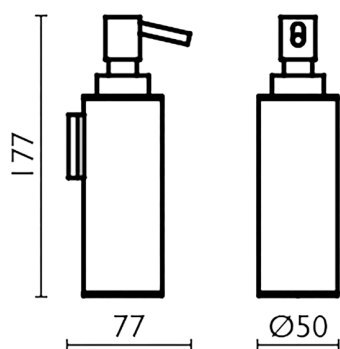

## Porta sapone liquido\_ACCESSORI BAGNO\_SI090621

MODELLO **SI090621**

Porta sapone liquido,dispenser a muro in Ottone