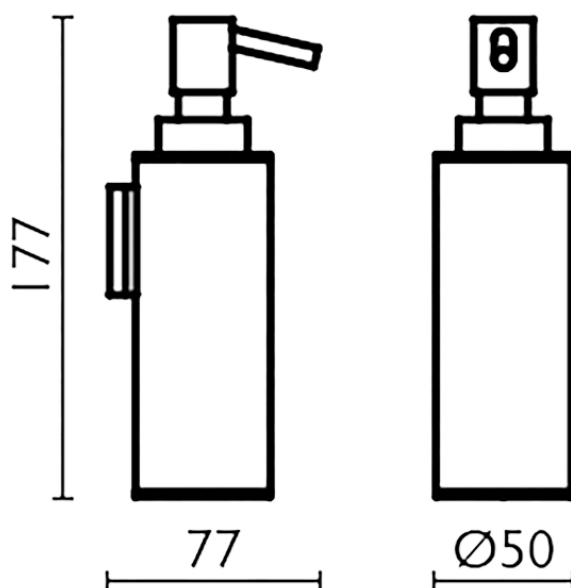

Porta sapone liquido_ACCESSORI BAGNO_SI090621

SI090621

<https://huberitalia.com/porta-sapone-liquido-accessori-bagno-si090621>

2024-11-24