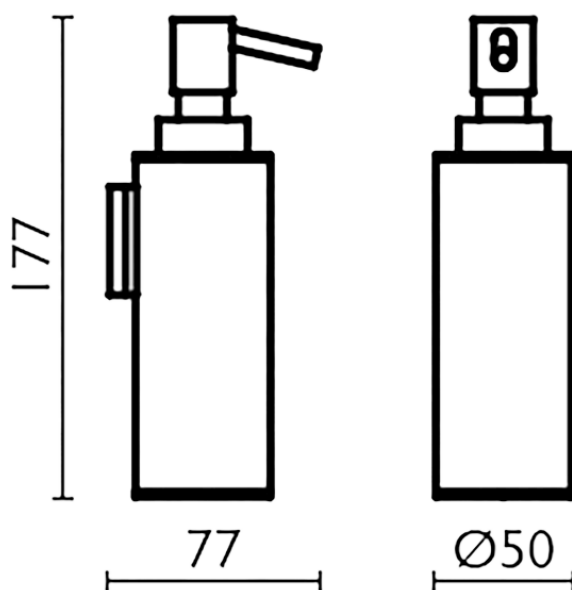

Porta sapone liquido_ACCESSORI BAGNO_SI090621

SI090621

<https://huberitalia.com/porta-sapone-liquido-accessori-bagno-si090621>

2024-11-21