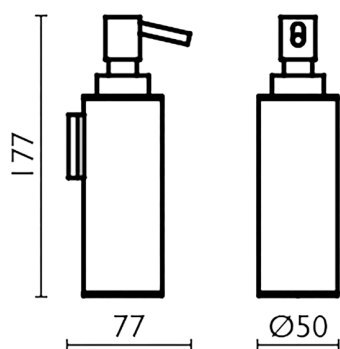

Porta sapone liquido_ACCESSORI BAGNO_SI090621

MODELLO **SI090621**

Porta sapone liquido,dispenser a muro in Ottone

FINITURE DISPONIBILI

-  **21** 21 Cromo
-  **2B** 2B Nichel Lucido
-  **2F** 2F Nichel Spazzolato
-  **2P** 2P Oro Rosa
-  **2Q** 2Q Black Titanium
-  **40** 40 Nero Opaco
-  **4Q** 4Q Bianco Opaco