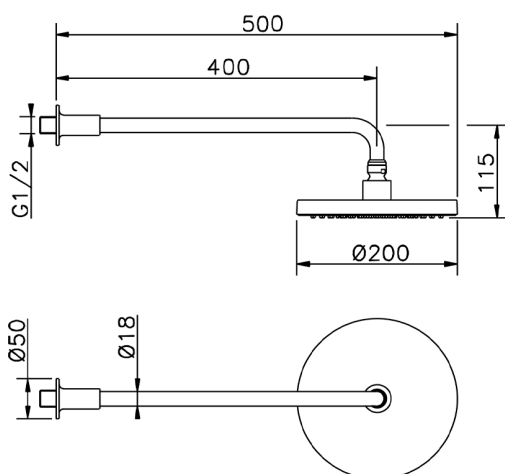

Braccio doccia con soffione Minimal SHOWER_614.22H.

MODELLO **614.22H.**

Braccio doccia con soffione, soffione tondo D.200 mm sp.11,5 mm in ABS, braccio doccia L.400 mm

FINITURE DISPONIBILI

CARATTERISTICHE