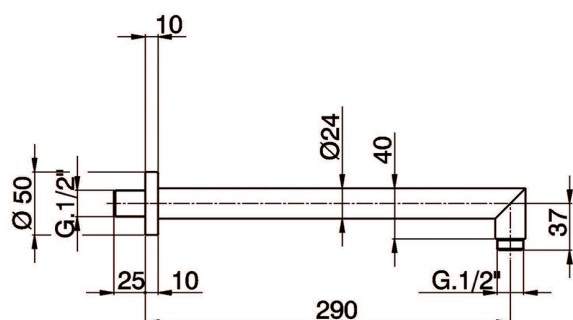

Braccio doccia SHOWER_SS013243

MODELLO **SS013243**

Braccio doccia, L.290 mm

FINITURE DISPONIBILI

-  **21** 21 Cromo
-  **2A** 2A Nichel Satinato Spazzolato
-  **2B** 2B Nichel Lucido
-  **2F** 2F Nichel Spazzolato
-  **40** 40 Nero Opaco
-  **4Q** 4Q Bianco Opaco
-  **2P** 2P Oro Rosa