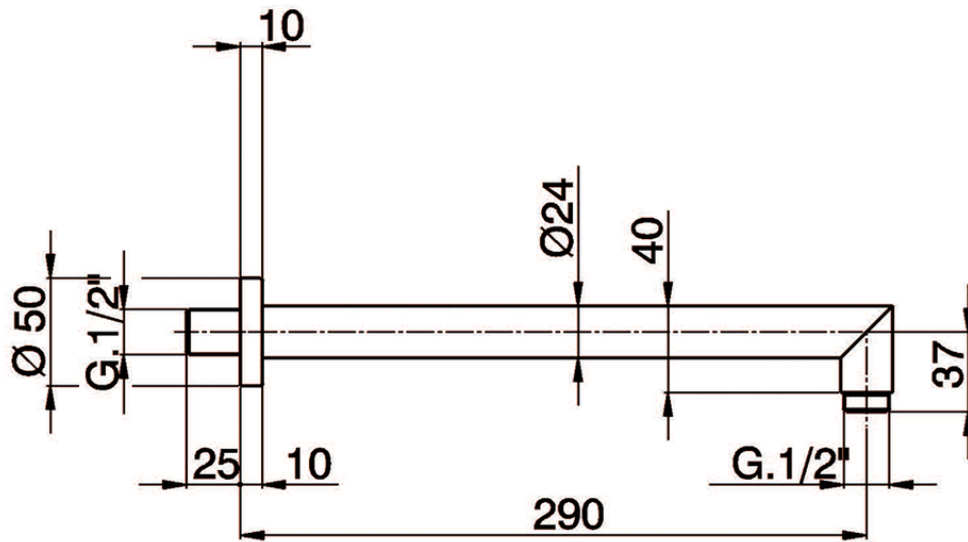

Braccio doccia SHOWER_SS013243

SS013243

<https://www.huberitalia.com/braccio-doccia-shower-ss013243>

2025-01-21