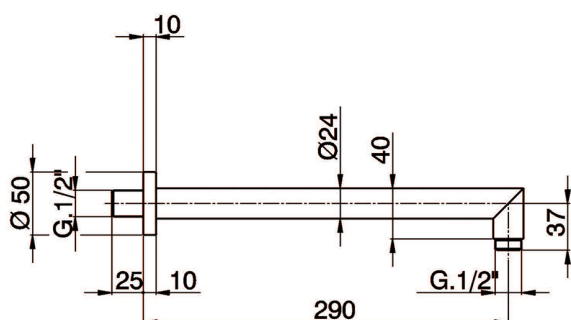

## Braccio doccia SHOWER\_SS013243

MODELLO **SS013243**

Braccio doccia, L.290 mm

FINITURE DISPONIBILI

-  **21** 21 Cromo
-  **2A** 2A Nichel Satinato Spazzolato
-  **2B** 2B Nichel Lucido
-  **2F** 2F Nichel Spazzolato
-  **40** 40 Nero Opaco
-  **4Q** 4Q Bianco Opaco
-  **2P** 2P Oro Rosa