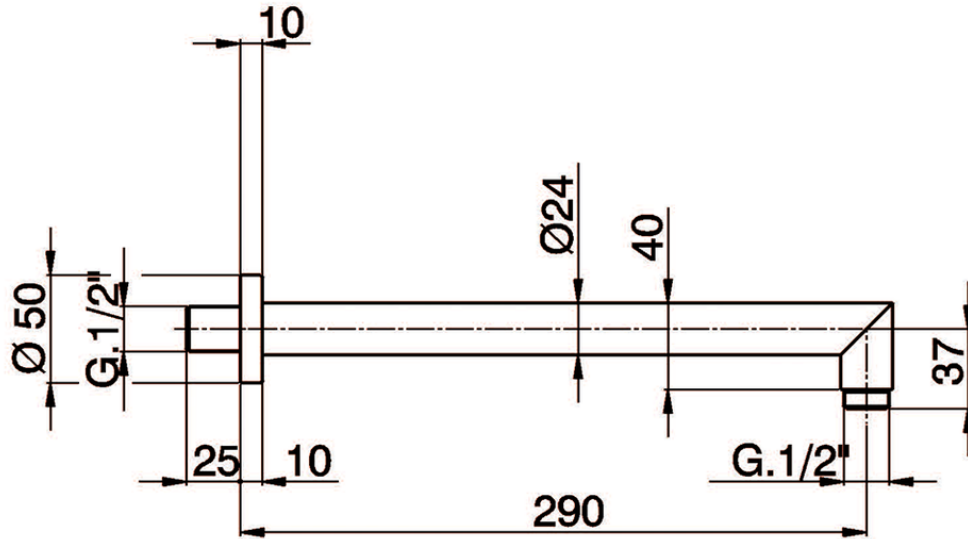

Braccio doccia SHOWER_SS013243

SS013243

<https://www.huberitalia.com/braccio-doccia-shower-ss013243>

2024-12-22