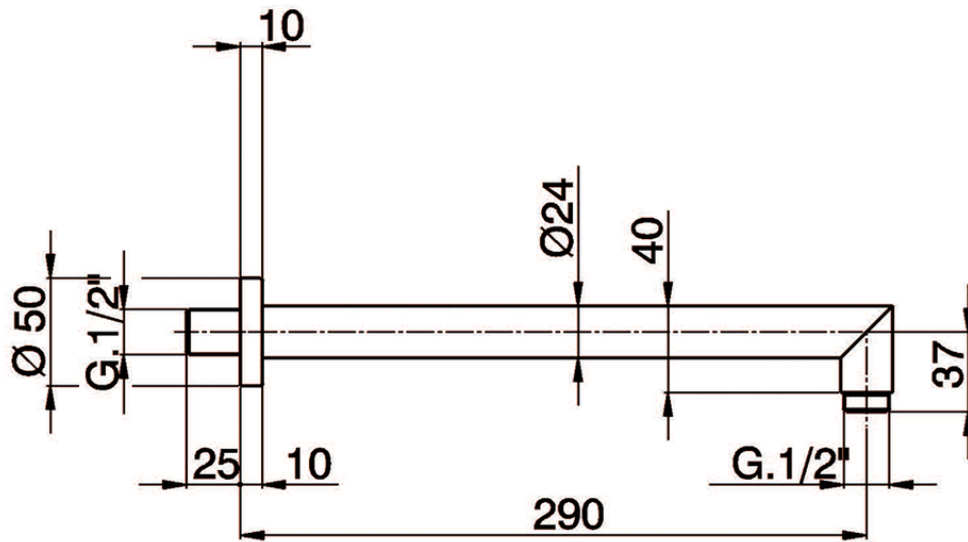

## Braccio doccia SHOWER\_SS013243

SS013243

<https://www.huberitalia.com/braccio-doccia-shower-ss013243>

2024-12-22