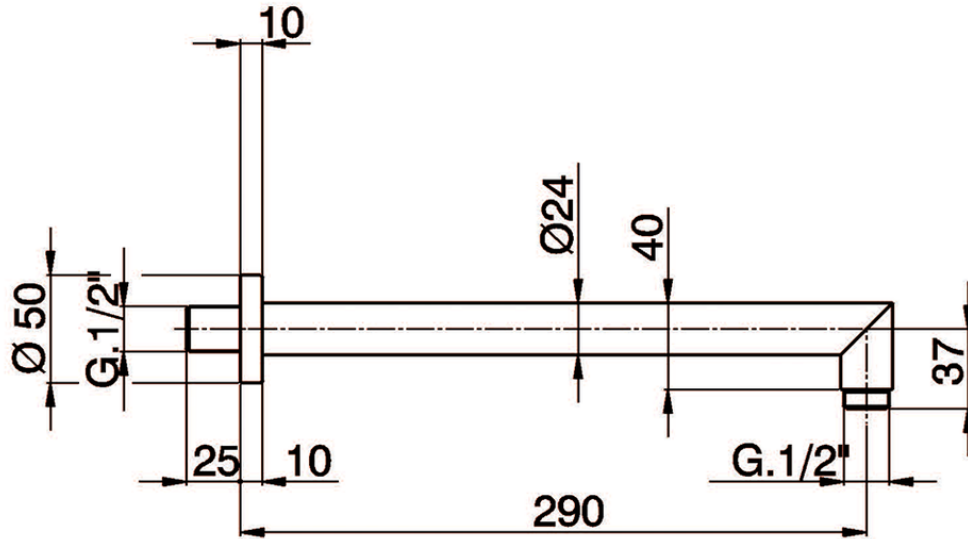

## Braccio doccia SHOWER\_SS013243

SS013243

<https://www.huberitalia.com/braccio-doccia-shower-ss013243>

2024-12-22