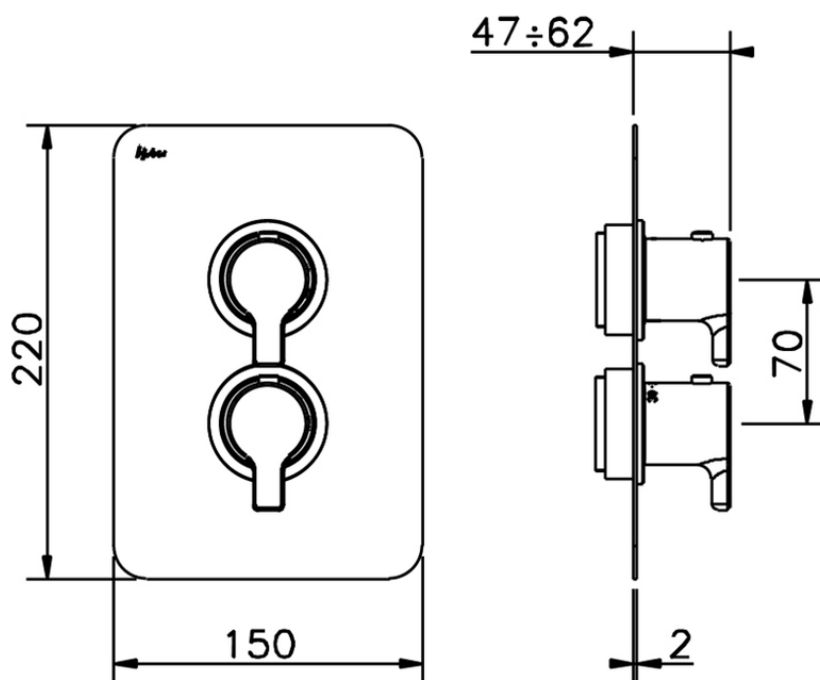

Parte esterna termostatico doccia incasso 1 uscita THERMO_SF007300

SF007300

<https://huberitalia.com/parte-esterna-termostatico-doccia-incasso-1-uscita-thermo-sf007300>

Piastra/Plate/Plaque/Platte/Placa

2-3mm: XX 25-40 YY 76-91

10 mm: XX 16-31 YY 65-80

ZB007361

<https://huberitalia.com/parte-incasso-termostatico-doccia-1-uscita-incasso-zb007361>

Piastra/Plate/Plaque/Platte/Placa

2-3mm: XX 25-40 YY 76-91

10 mm: XX 16-31 YY 65-80

ZB007301

<https://huberitalia.com/parte-incasso-termostatico-doccia-1-uscita-incasso-zb007301>

2024-11-23