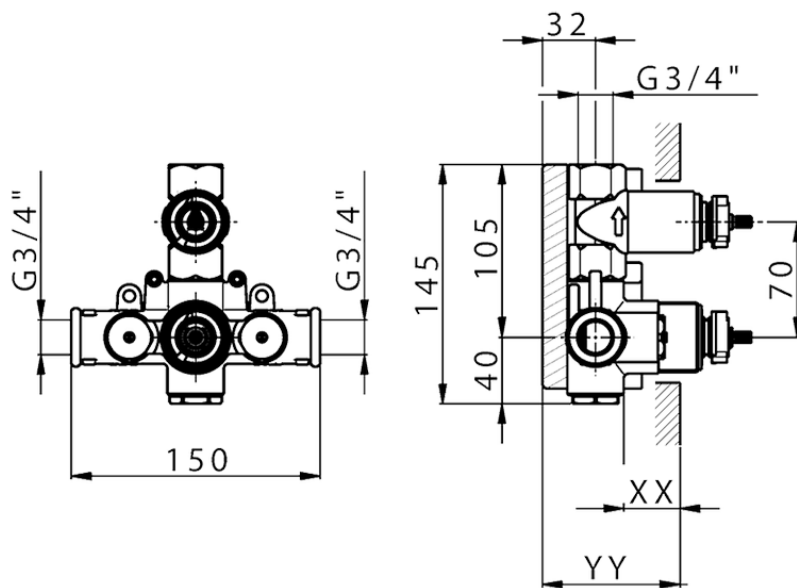

Parte esterna termostatico doccia incasso 1 uscita THERMO_SF007300

SF007300

<https://huberitalia.com/parte-esterna-termostatico-doccia-incasso-1-uscita-thermo-sf007300>

Piastra/Plate/Plaque/Platte/Placa

2-3mm: XX 25-40 YY 76-91

10 mm: XX 16-31 YY 65-80

ZB007361

<https://huberitalia.com/parte-incasso-termostatico-doccia-1-uscita-incasso-zb007361>

Piastra/Plate/Plaque/Platte/Placa

2-3mm: XX 25-40 YY 76-91

10 mm: XX 16-31 YY 65-80

ZB007301

<https://huberitalia.com/parte-incasso-termostatico-doccia-1-uscita-incasso-zb007301>

2024-11-23