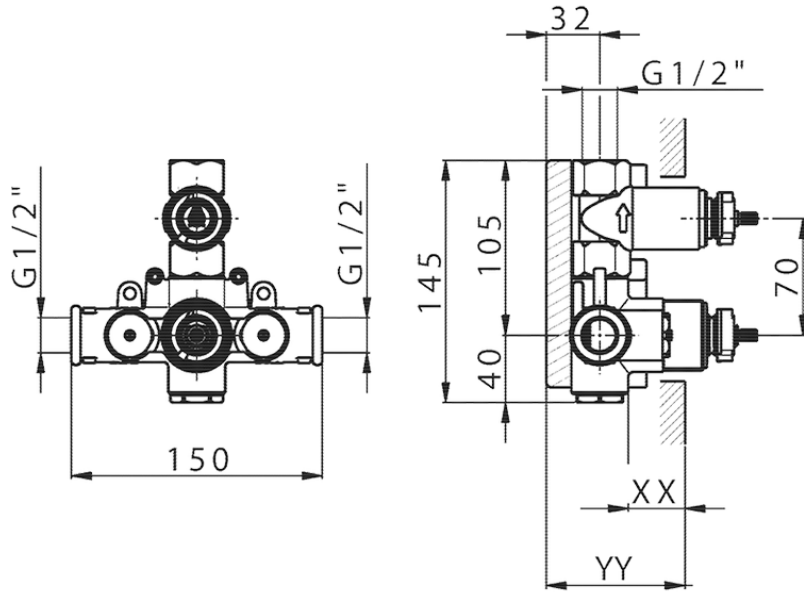

Parte esterna termostatico doccia incasso 1 uscita THERMO_SF007300

SF007300

<https://huberitalia.com/parte-esterna-termostatico-doccia-incasso-1-uscita-thermo-sf007300>

Piastra/Plate/Plaque/Platte/Placa

2-3mm: XX 25-40 YY 76-91

10 mm: XX 16-31 YY 65-80

ZB007361

<https://huberitalia.com/parte-incasso-termostatico-doccia-1-uscita-incasso-zb007361>

Piastra/Plate/Plaque/Platte/Placa

2-3mm: XX 25-40 YY 76-91

10 mm: XX 16-31 YY 65-80

ZB007301

<https://huberitalia.com/parte-incasso-termostatico-doccia-1-uscita-incasso-zb007301>

2024-11-23