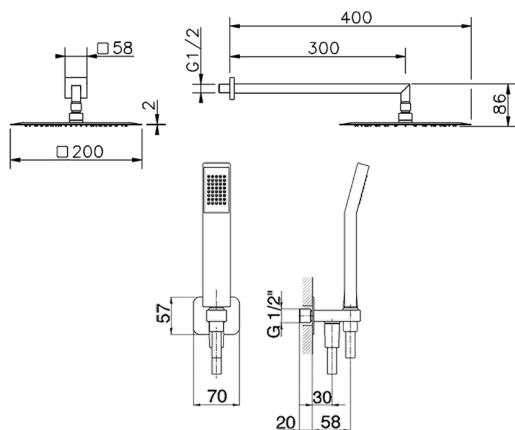

Kit braccio doccia con presa d'acqua SHOWER_SS0K0040

MODELLO **SS0K0040**

Kit braccio doccia con presa d'acqua, braccio doccia L.300 mm, soffione quadro 200x200 mm sp.2 mm in INOX, doccetta monogetto Quad 42x18 mm in ABS, presa d'acqua 1/2", flessibile liscio SILVERFLEX 150 cm

FINITURE DISPONIBILI

21 21 Cromo

CARATTERISTICHE

2024-11-21